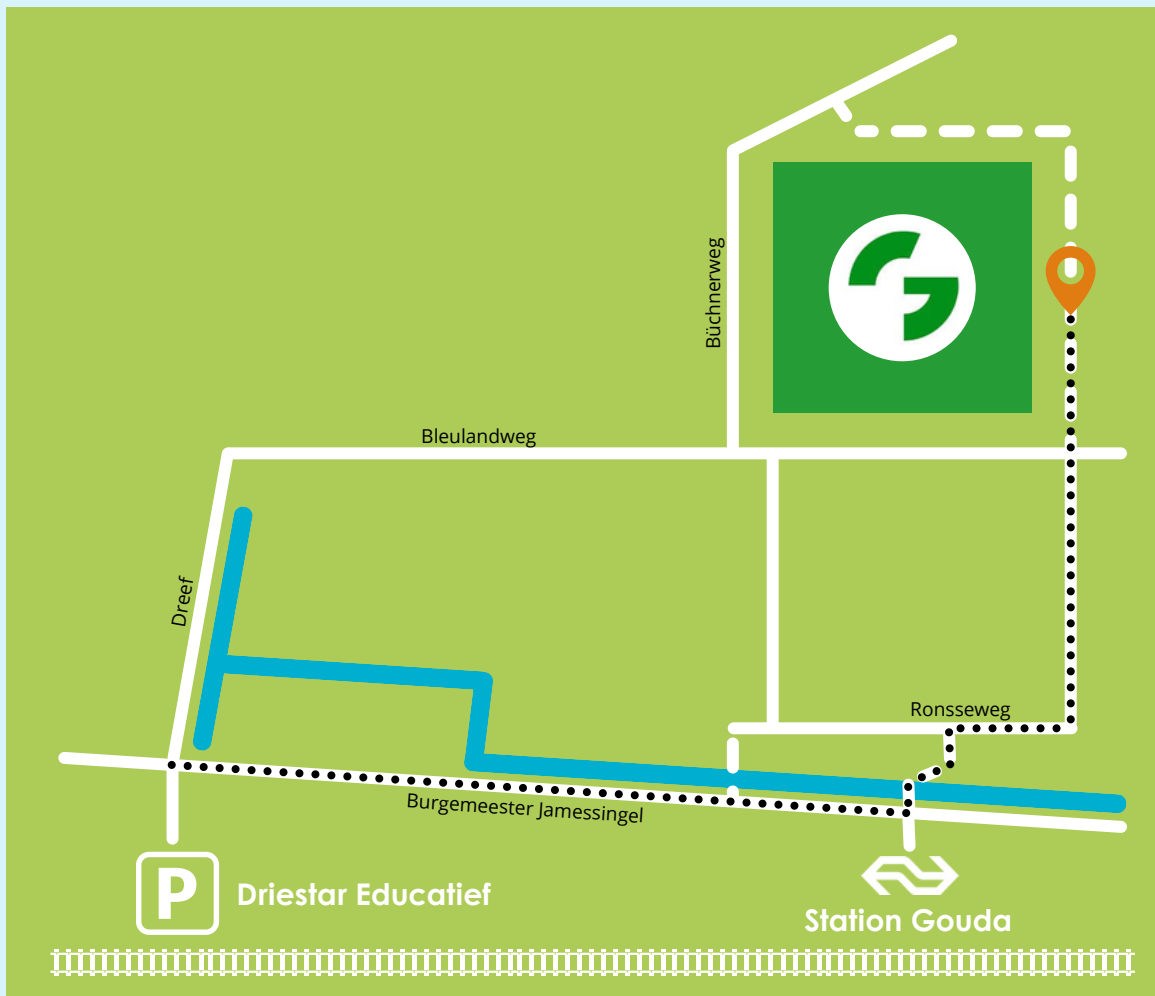

## parkeren

Scan de QR-code en  
volg de route op je  
mobiele telefoon.

De route is 10 tot 15 minuten lopen.