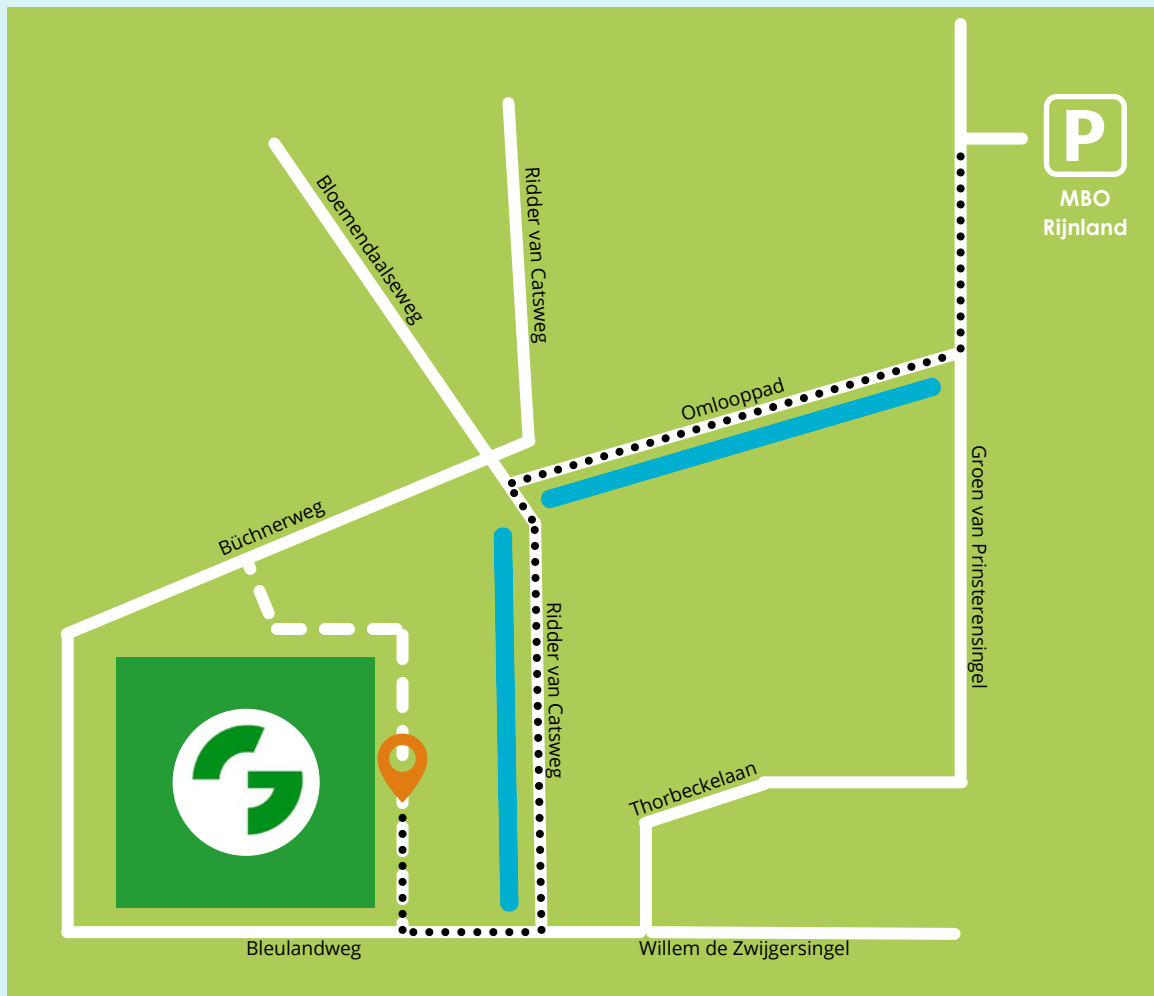

## parkeren

Scan de QR-code en  
volg de route op je  
mobiele telefoon.

De route is 10 tot 15 minuten lopen.